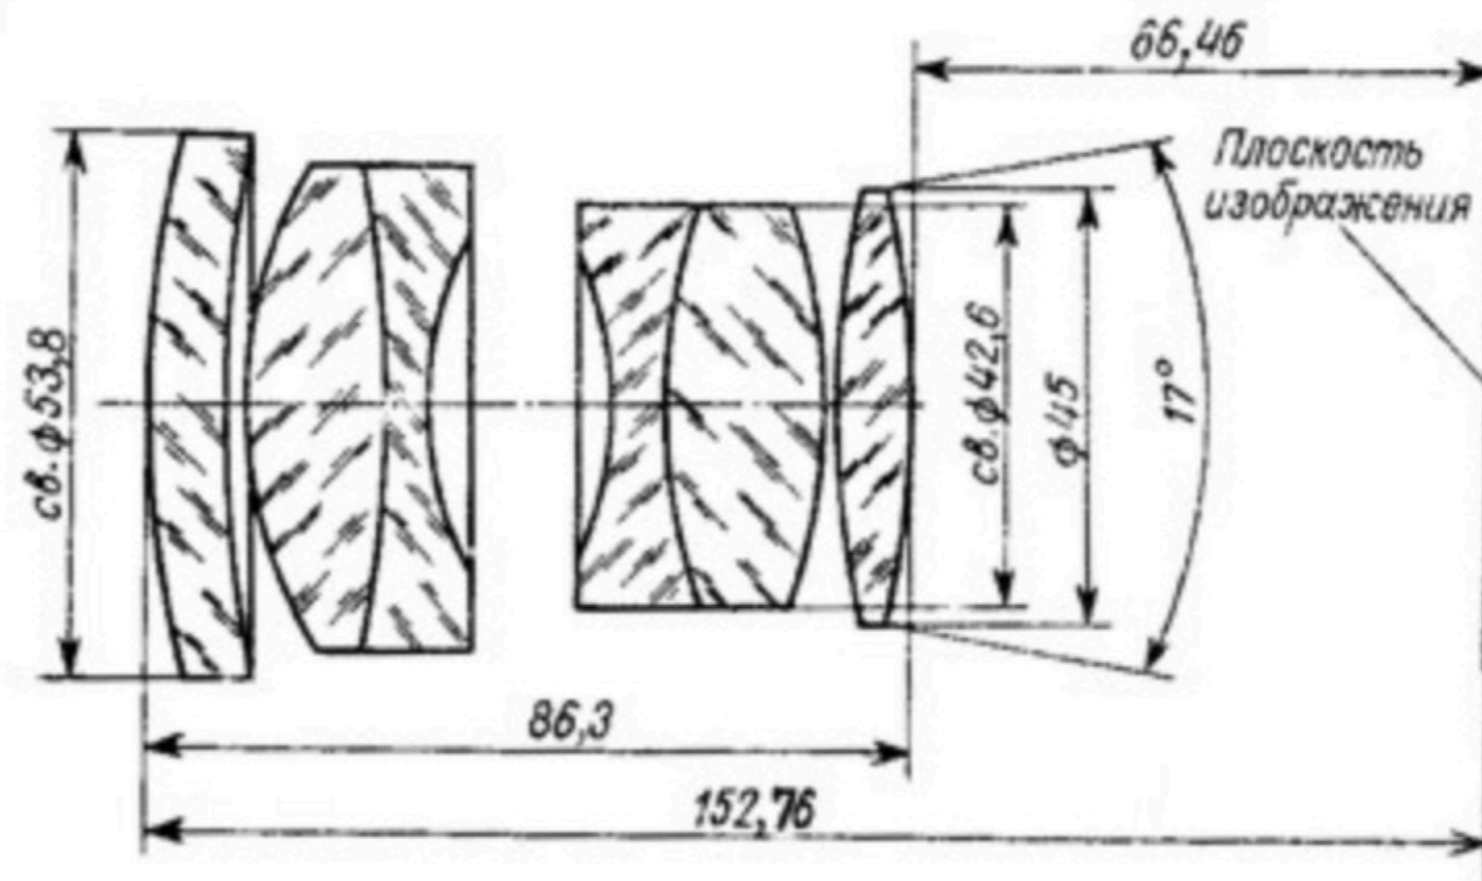

毒鏡

LOMO RO501-1 F = 100 1:2 苏联电影放映镜头资料及样片

毒鏡：LOMO RO501-1人像摄影利器

毒鏡[®]头

DUJINGTOU.COM

LOMO RO501-1

F = 100 1:2

LOMO RO501-1 F = 100 1:2 – 老苏联（苏联制造！）胶片投影镜头。镜头四组六片，类双高斯结构镜头，像大多数此类镜头一样，它缺少聚焦机制和设备光圈。LOMO RO501-1 F = 100 1:2 是一个裸镜头镜芯。

LOMO RO 501-1 100 毫米 f/ 2 镜头资料

格式：全画幅
类型：定焦镜头
对焦：手动对焦 (MF)
镜头卡口：其他卡口
光学设计：4 组 6 片
平均价格：30 美元
重量：795
长度：99
粗细：62.5mm

附加信息：

RO 501-1 100 mm f/2 (俄语：“PO 501-1”)

由 Lomo 制造。

LOMO的历史

LOMO (ЛЕНИНГРАДСКОЕ ОПТИКО-МЕХАНИЧЕСКОЕ ОБЪЕДИНЕНИЕ : 列宁格勒的机械光学联合体)