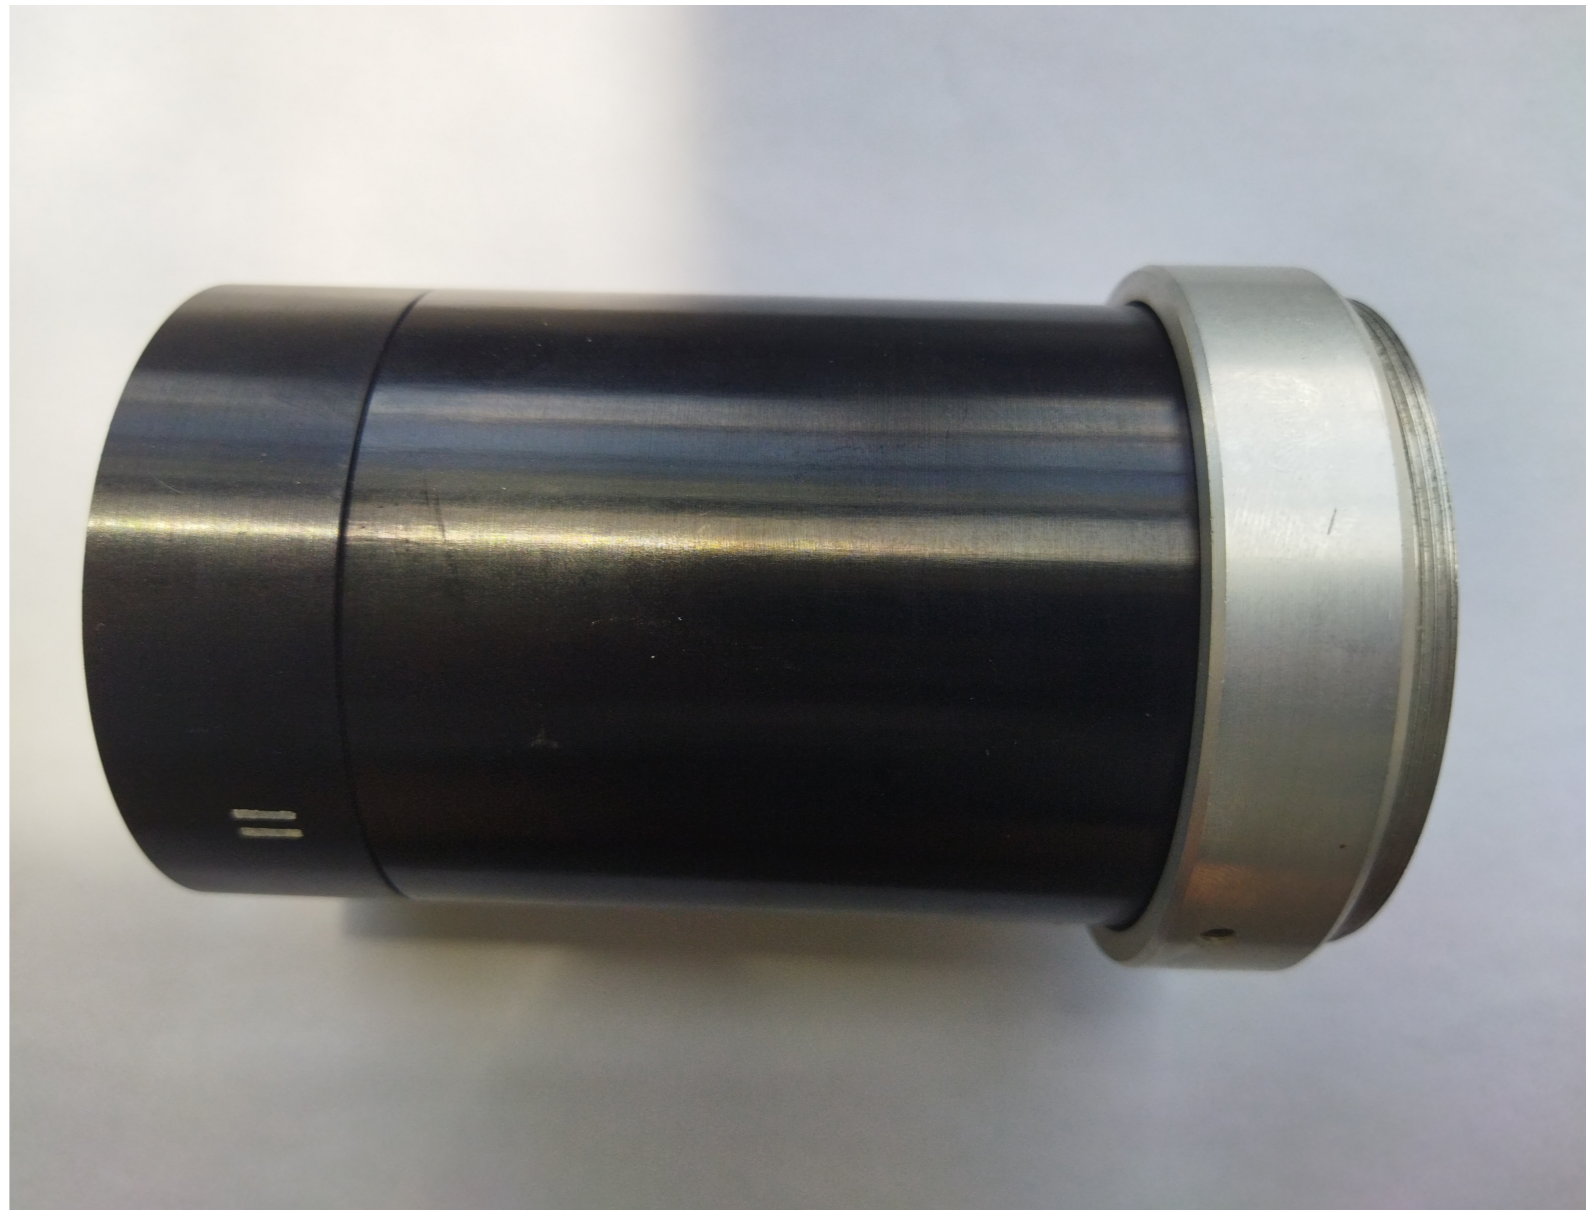

毒鏡

LOMO RO501-1 F = 100 1:2 苏联电影放映镜头资料及样片

毒鏡：LOMO RO501-1人像摄影利器

毒鏡[®]头

DUJINGTOU.COM

LOMO RO501-1

F = 100 1:2

LOMO RO501-1 F = 100 1:2 – 老苏联（苏联制造！）胶片投影镜头。镜头四组六片，类双高斯结构镜头，像大多数此类镜头一样，它缺少聚焦机制和设备光圈。LOMO RO501-1 F = 100 1:2 是一个裸镜头镜芯。

LOMO PO501-1 F=100 1:2 锐度低，色差强，怕眩光，黄/绿。而且，它有自己的特色模式。主要用途之一是人像摄影。

从实际使用来讲，这个镜头有明显的黄色，让人物的皮肤有着不好的颜色表现，但是焦内的分辨率还是可以实际使用的，最毒的就是暗光下和树荫下的表现，有时候会出乎你的意料，可以展现出来非常柔美的画面。

转接

镜头转接非常方便，只需要用一个62.5MM 转65mm的螺纹转接环，然后接65毫米的挑焦桶，后面根据你的相机的卡口使用合适的转接环。

LOMO RO 501-1 100 毫米 f/ 2 镜头资料

格式：全画幅
类型：定焦镜头
对焦：手动对焦 (MF)
镜头卡口：其他卡口
光学设计：4 组 6 片
平均价格：30 美元
重量：795
长度：99
粗细：62.5mm

附加信息：

RO 501-1 100 mm f/2 (俄语：“PO 501-1”)

由 Lomo 制造。

LOMO的历史

LOMO (ЛЕНИНГРАДСКОЕ ОПТИКО-МЕХАНИЧЕСКОЕ ОБЪЕДИНЕНИЕ : 列宁格勒的机械光学联合体)